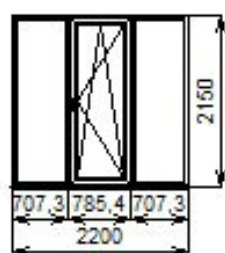

OK-016	2150	2200	4,73	1	4,73	178,18	1 264,76	1 264,76

ОП %1/Т2-А-В-А1-2
Профиль: Kommerling 70mm А-класс (70134 + 70234)
Цвет профиля: Темный дуб - Белый
Остекление: 4М1-14-4М1-14-И4: СТЕКЛОПАКЕТ 40 мм ЭНЕРГОсберегающий
Подставочный профиль: 342
Фурнитура: Масо
Комплектация:
Масо: Микровентиляция: Через угол - 1 комп
Масо: Защелка балконная: Отсутствует - 1 комп
Ручка оконная алюминиевая "TANGO" штифт 35 мм, 2 винта, Белая - 1 комп

Примечание:

- стоимость монтажных работ не входит, рассчитывается индивидуально

- доставка изделий за город не входит, рассчитывается индивидуально