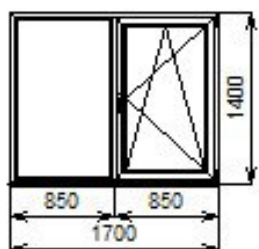

OK-007	1400	1700	2,38	1	2,38	90,84	741,28	741,28

ОП %1/Т2-А-В-А1-2
Профиль: Kommerling 70mm А-класс (70134 + 70234)
Цвет профиля: Темный дуб - Белый
Остекление: 4М1-14-4М1-14-И4: СТЕКЛОПАКЕТ 40 мм ЭНЕРГОберегающий
Подставочный профиль: 342
Фурнитура: Массо
Комплектация:
Массо: Микровентиляция: Через угол - 1 комп
Массо: Защелка балконная: Отсутствует - 1 комп
Ручка оконная алюминиевая "TANGO" штифт 35 мм, 2 винта, Белая - 1 комп