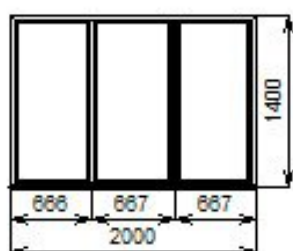

OK-009	1400	2000	2,80	1	2,80	106,71	646,02	646,02

ОП %1/Т2-А-В-А1-2
Профиль: Kommerling 70mm А-класс (70134 +)
Цвет профиля: Темный дуб - Белый
Остекление: 4М1-14-4М1-14-И4: СТЕКЛОПАКЕТ 40 мм ЭНЕРГОберегающий
Подставочный профиль: 342