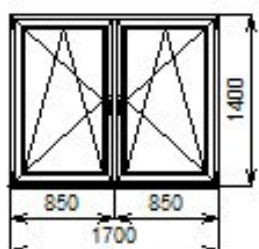

OK-008	1400	1700	2,38	1	2,38	93,33	961,50	961,50

ОП %1/Т2-А-В-А1-2
Профиль: Kommerling 70mm А-класс (70134 + 70234)
Цвет профиля: Темный дуб - Белый
Остекление: 4М1-14-4М1-14-И4: СТЕКЛОПАКЕТ 40 мм ЭНЕРГОберегающий
Подставочный профиль: 342
Фурнитура: Массо
Комплектация:
Массо: Микровентиляция: Через угол - 2 комп
Массо: Защелка балконная: Отсутствует - 2 комп
Ручка оконная алюминиевая "TANGO" штифт 35 мм, 2 винта, Белая - 2 комп