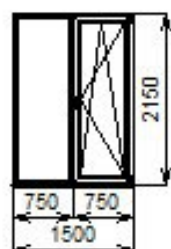

OK-013	2150	1500	3,22	1	3,22	122,12	945,19	945,19

ОП %1/Т2-А-В-А1-2
Профиль: Kommerling 70mm А-класс (70134 + 70234)
Цвет профиля: Темный дуб - Белый
Остекление: 4М1-14-4М1-14-И4: СТЕКЛОПАКЕТ 40 мм ЭНЕРГОсберегающий
Подставочный профиль: 342
Фурнитура: Масо
Комплектация:
Масо: Микровентиляция: Через угол - 1 комп
Масо: Защелка балконная: Отсутствует - 1 комп
Ручка оконная алюминиевая "TANGO" штифт 35 мм, 2 винта, Белая - 1 комп