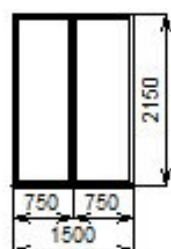

OK-012	2150	1500	3,22	1	3,22	118,87	682,23	682,23

ОП %1/Т2-А-В-А1-2
Профиль: Kommerling 70mm А-класс (70134 +)
Цвет профиля: Темный дуб - Белый
Остекление: 4М1-14-4М1-14-И4: СТЕКЛОПАКЕТ 40 мм ЭНЕРГОсберегающий
Подставочный профиль: 342