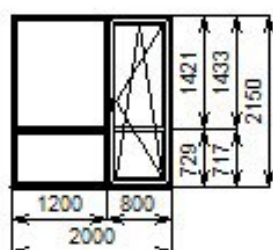

OK-015	2150	2000	4,30	1	4,30	163,20	1 199,63	1 199,63

ОП %1/Т2-А-В-А1-2
Профиль: Kommerling 70mm А-класс (70134 + 70234)
Цвет профиля: Темный дуб - Белый
Остекление: 4М1-14-4М1-14-И4: СТЕКЛОПАКЕТ 40 мм ЭНЕРГОсберегающий
Подставочный профиль: 342
Фурнитура: Масо
Комплектация:
Масо: Микровентиляция: Через угол - 1 комп
Масо: Защелка балконная: Отсутствует - 1 комп
Ручка оконная алюминиевая "TANGO" штифт 35 мм, 2 винта, Белая - 1 комп