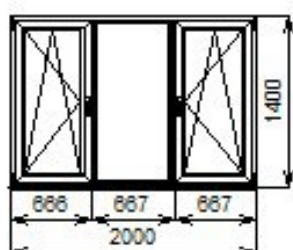

OK-011	1400	2000	2,80	1	2,80	111,25	1 038,80	1 038,80

ОП %1/Т2-А-В-А1-2
Профиль: Kommerling 70mm А-класс (70134 + 70234)
Цвет профиля: Темный дуб - Белый
Остекление: 4М1-14-4М1-14-И4: СТЕКЛОПАКЕТ 40 мм ЭНЕРГОберегающий
Подставочный профиль: 342
Фурнитура: Массо
Комплектация:
Массо: Микровентиляция: Через угол - 2 комп
Массо: Защелка балконная: Отсутствует - 2 комп
Ручка оконная алюминиевая "TANGO" штифт 35 мм, 2 винта, Белая - 2 комп