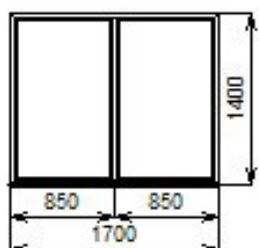

КОММЕРЧЕСКОЕ ПРЕДЛОЖЕНИЕ № 2025-0039 от 16 сентября 2025

Окна в дом

Эскиз изделия	Позиция	Размеры, мм		Площ. кв.м	Кол. шт.	Площ. итого кв.м	Вес за шт, кг	Стоимость, руб, коп.	
		Выс.	Шир.					за шт	итого
	OK-001	1400	900	1,26	1	1,26	46,46	275,25	275,25
	ОП %1/Г2-А-В-А1-2 Профиль: Kommerling 70mm А-класс (70134 +) Цвет профиля: Темный дуб - Белый Остекление: 4М1-14-4М1-14-И4: СТЕКЛОПАКЕТ 40 мм ЭНЕРГОсберегающий Подставочный профиль: 342								
	OK-002	1400	900	1,26	1	1,26	49,01	497,64	497,64
	ОП %1/Г2-А-В-А1-2 Профиль: Kommerling 70mm А-класс (70134 + 70234) Цвет профиля: Темный дуб - Белый Остекление: 4М1-14-4М1-14-И4: СТЕКЛОПАКЕТ 40 мм ЭНЕРГОсберегающий Подставочный профиль: 342 Фурнитура: Массо Комплектация: Массо: Микровентиляция: Через угол - 1 комп Массо: Защелка балконная: Отсутствует - 1 комп Ручка оконная алюминиевая "TANGO" штифт 35 мм, 2 винта, Белая - 1 комп								
	OK-003	1400	1400	1,96	1	1,96	74,23	448,72	448,72
	ОП %1/Г2-А-В-А1-2 Профиль: Kommerling 70mm А-класс (70134 +) Цвет профиля: Темный дуб - Белый Остекление: 4М1-14-4М1-14-И4: СТЕКЛОПАКЕТ 40 мм ЭНЕРГОсберегающий Подставочный профиль: 342								
	OK-004	1400	1400	1,96	1	1,96	76,55	650,71	650,71
	ОП %1/Г2-А-В-А1-2 Профиль: Kommerling 70mm А-класс (70134 + 70234) Цвет профиля: Темный дуб - Белый Остекление: 4М1-14-4М1-14-И4: СТЕКЛОПАКЕТ 40 мм ЭНЕРГОсберегающий Подставочный профиль: 342 Фурнитура: Массо Комплектация: Массо: Микровентиляция: Через угол - 1 комп Массо: Защелка балконная: Отсутствует - 1 комп Ручка оконная алюминиевая "TANGO" штифт 35 мм, 2 винта, Белая - 1 комп								
	OK-005	1400	1400	1,96	1	1,96	78,86	851,74	851,74
	ОП %1/Г2-А-В-А1-2 Профиль: Kommerling 70mm А-класс (70134 + 70234) Цвет профиля: Темный дуб - Белый Остекление: 4М1-14-4М1-14-И4: СТЕКЛОПАКЕТ 40 мм ЭНЕРГОсберегающий Подставочный профиль: 342 Фурнитура: Массо Комплектация: Массо: Микровентиляция: Через угол - 2 комп Массо: Защелка балконная: Отсутствует - 2 комп Ручка оконная алюминиевая "TANGO" штифт 35 мм, 2 винта, Белая - 2 комп								