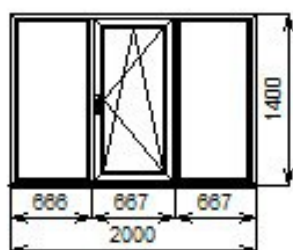

OK-010	1400	2000	2,80	1	2,80	108,99	843,68	843,68

ОП %1/Т2-А-В-А1-2
Профиль: Kommerling 70mm А-класс (70134 + 70234)
Цвет профиля: Темный дуб - Белый
Остекление: 4М1-14-4М1-14-И4: СТЕКЛОПАКЕТ 40 мм ЭНЕРГОберегающий
Подставочный профиль: 342
Фурнитура: Массо
Комплектация:
Массо: Микровентиляция: Через угол - 1 комп
Массо: Защелка балконная: Отсутствует - 1 комп
Ручка оконная алюминиевая "TANGO" штифт 35 мм, 2 винта, Белая - 1 комп