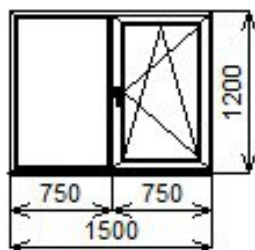

ЭО-005	1200	1500	1,80	1	1,80	48,80	393 руб

Профиль: Brusbox 60-3 (Class B), Аэро (10001060 + 10002060)
Цвет профиля: Белый
Остекление: 4М1-16-4М1: * СТЕКЛОПАКЕТ однокамерный 24 мм
Подставочный профиль: 561013
Фурнитура: Ахог KL K-3
Комплектация:
AXR: Микропроветривание: Установлено микрощелевое - 1 комп
AXR: Микролифт-блокиратор: Установлен - 1 комп
AXR: Обвязка (Ср. запоры): От 801 - 1 комп
AXR: Ручка алюминиевая оконная, Белая - 1 комп