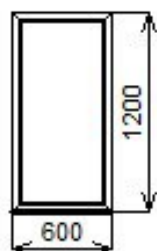

КОММЕРЧЕСКОЕ ПРЕДЛОЖЕНИЕ № 2025-0006 от 26 май 2025

Эскиз изделия	Позиция	Размеры, мм		Площ. кв.м	Кол. шт.	Площ. итого кв.м	Вес за шт, кг	Стоимость, руб
		Выс.	Шир.					за шт

ЭО-001	1200	600	0,72	1	0,72	18,05	160 руб
--------	------	-----	------	---	------	-------	---------