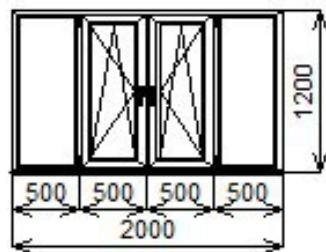

ЭО-009	1200	2000	2,40	1	2,40	68,81	580 руб

Профиль: Vrusbox 60-3 (Class B), Аэро (10001060 + 10002060)
Цвет профиля: Белый
Остекление: 4М1-16-4М1: * СТЕКЛОПАКЕТ однокамерный 24 мм
Подставочный профиль: 561013
Фурнитура: Ахог KL К-3
Комплектация:
АХР: Микропроветривание: Установлено микрощелевое - 2 комп
АХР: Микролифт-блокиратор: Установлен - 2 комп
АХР: Обвязка (Ср. запоры): От 801 - 2 комп
АХР: Ручка алюминиевая оконная, Белая - 2 комп