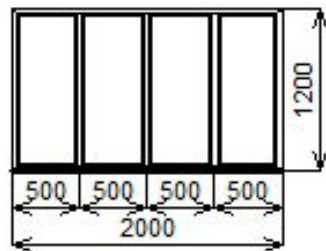

ЭО-0010	1200	2000	2,40	1	2,40	59,28	390 руб

Профиль: Vrusbox 60-3 (Class B), Аэро (10001060 +)
Цвет профиля: Белый
Остекление: 4М1-16-4М1: * СТЕКЛОПАКЕТ однокамерный 24 мм
Подставочный профиль: 561013

Что еще может понадобиться к вашему окну (в зависимости от размеров) :

- Подоконник 20 см - стоимость от 25 руб.
- Отлив 10 см - стоимость от 23 руб.
- Москитная сетка - от 30 руб.
- Теплые откосы ПВХ - от 50 руб.
- Доставка за город - стоимость рассчитывается индивидуально