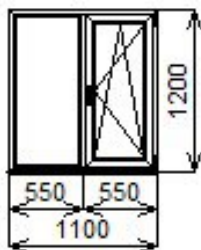

ЭО-003	1200	1100	1,32	1	1,32	37,76	330 руб

Профиль: Brusbox 60-3 (Class B), Аэро (10001060 + 10002060)
Цвет профиля: Белый
Остекление: 4М1-16-4М1: * СТЕКЛОПАКЕТ однокамерный 24 мм
Подставочный профиль: 561013
Фурнитура: Ахог KL K-3
Комплектация:
AXR: Микропроветривание: Установлено микрощелевое - 1 комп
AXR: Микролифт-блокиратор: Установлен - 1 комп
AXR: Обвязка (Ср. запоры): От 801 - 1 комп
AXR: Ручка алюминиевая оконная, Белая - 1 комп