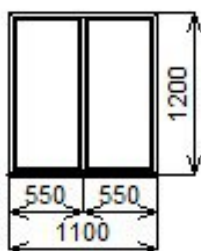

ЭО-004	1200	1100	1,32	1	1,32	32,67	240 руб

Профиль: Brusbox 60-3 (Class B), Аэро (10001060 +)
Цвет профиля: Белый
Остекление: 4М1-16-4М1: * СТЕКЛОПАКЕТ однокамерный 24 мм
Подставочный профиль: 561013