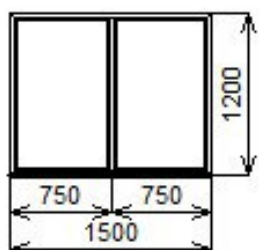

ЭО-006	1200	1500	1,80	1	1,80	43,28	660 руб

Профиль: Vrusbox 60-3 (Class B), Аэро (10001060 +)
Цвет профиля: Белый
Остекление: 4М1-16-4М1: * СТЕКЛОПАКЕТ однокамерный 24 мм
Подставочный профиль: 561013